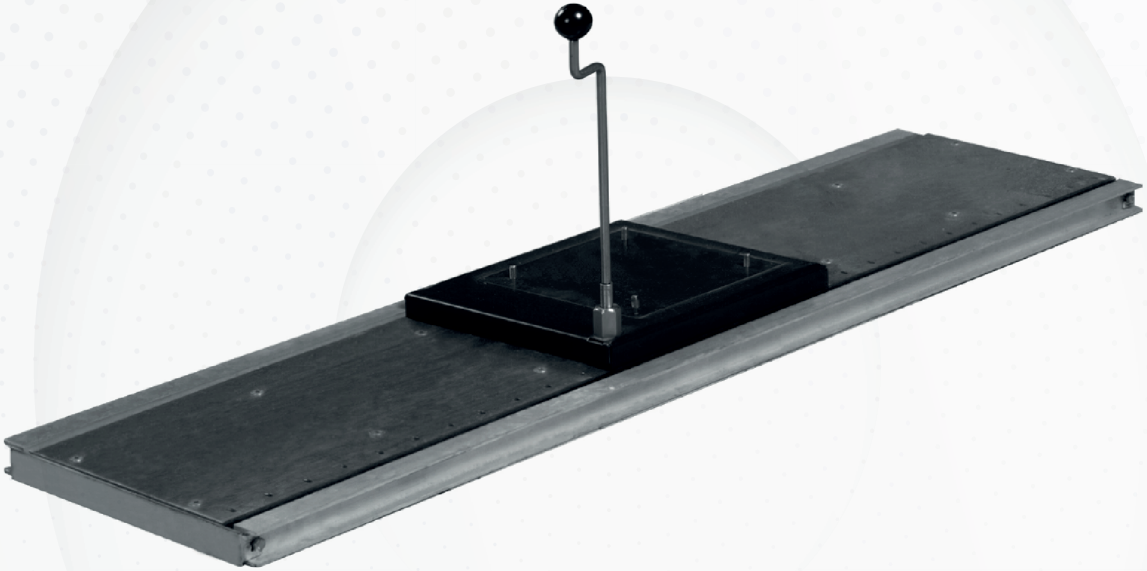

# MONTAJ KIZAĐI

MARİNA KOLTUKLARI 

# MONTAJ KIZAĐI

MONTAJ KIZAĞI	LENGTH
PDR100	1500mm
PDR200	2000mm
PDR300	1000mm