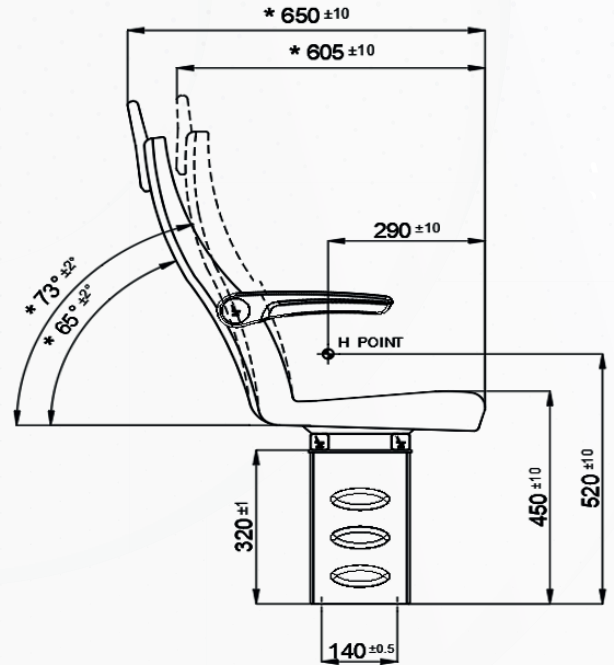

PY993

YOLCU KOLTUKLARI 

PY993

URBAN PY993	
Arkalık ayarı	N/A
Kolçaklar	▲
Çift elcik	▲
Servis tableti	N/A
Gazetelik	N/A
Ayak	▲
Yana açılır (50mm)	N/A
Vinil döşeme	▲
Kumaş döşeme	●
Hakiki deri döşeme	▲
Pedli döşeme	N/A
3 noktalı emniyet kemeri	N/A
2 noktalı emniyet kemeri	▲
Pencere bağlantısı	▲
USB bağlantısı	▲
Testler	R16.08 R118.03

* It is produced in both dimensions.