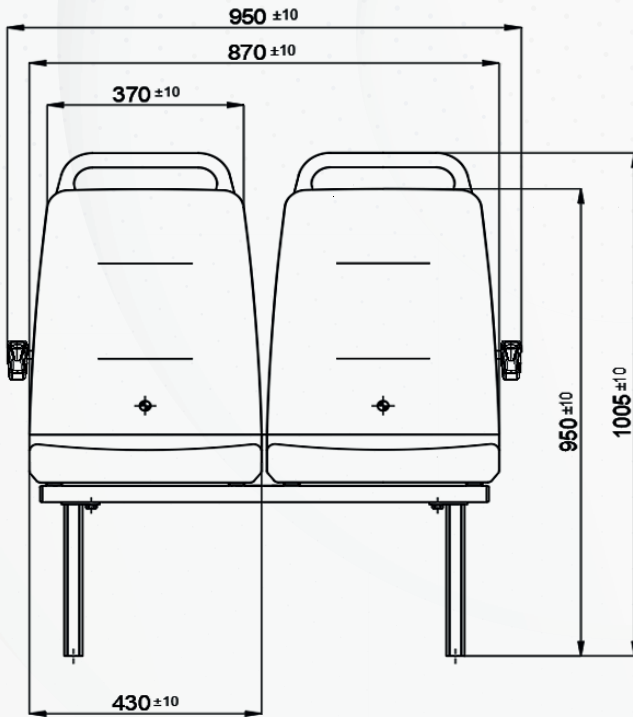

PY993

YOLCU KOLTUKLARI 

PY993

URBAN PY993	
Arkalık ayarı	N/A
Kolçaklar	▲
Çift elcik	▲
Servis tableti	N/A
Gazetelik	N/A
Ayak	▲
Yana açılır (50mm)	N/A
Vinil döşeme	▲
Kumaş döşeme	●
Hakiki deri döşeme	▲
Pedli döşeme	N/A
3 noktalı emniyet kemeri	N/A
2 noktalı emniyet kemeri	▲
Pencere bağlantısı	▲
USB bağlantısı	▲
Testler	R16.08 R118.03

* It is produced in both dimensions.